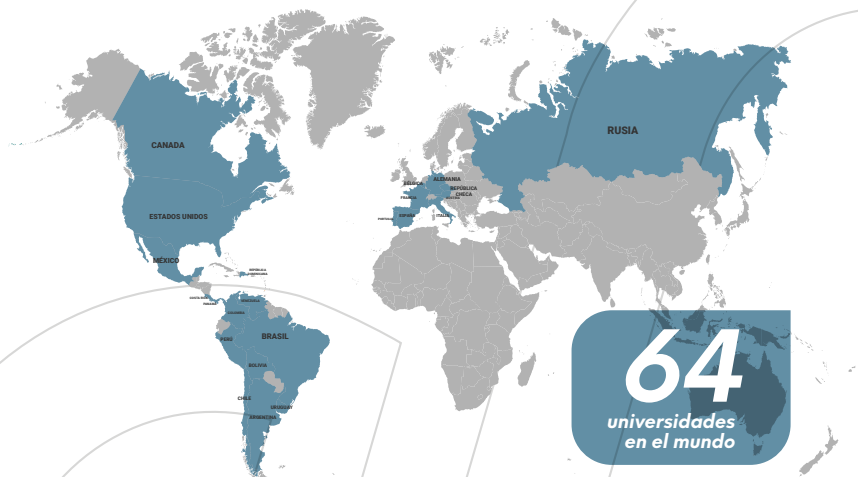

Nuestros graduados de esta carrera reciben sólidos conocimientos que les permiten estar en capacidad para diseñar, implementar y dirigir proyectos tecnológicos multidisciplinarios. Nuestros estudiantes están preparados para la obtención de certificaciones técnicas nacionales e internacionales, tales como Cisco Systems, Microsoft, Huawei, Linux, Juniper Networks, Aruba Networks, MikroTik, Oracle, entre otras.

Además, contamos con tres laboratorios especializados en infraestructura tecnológica, sistemas telemáticos y redes de datos.

Accreditación Internacional

Engineering
Accreditation
Commission

**ABET es la agencia de acreditación de programas de Ingeniería y Tecnología que otorga el sello de excelencia a carreras que cumplen con los más altos estándares de calidad mundial.
En la ESPOC contamos con 13 carreras acreditadas por ABET, entre ellas Telemática (desde el 2020).**

Más de 190 convenios permiten a nuestros estudiantes realizar estancias en el extranjero, ya sean intercambios semestrales o anuales, prácticas pre-profesionales, pasantías de investigación y participación en congresos, concursos, y otras actividades académicas.